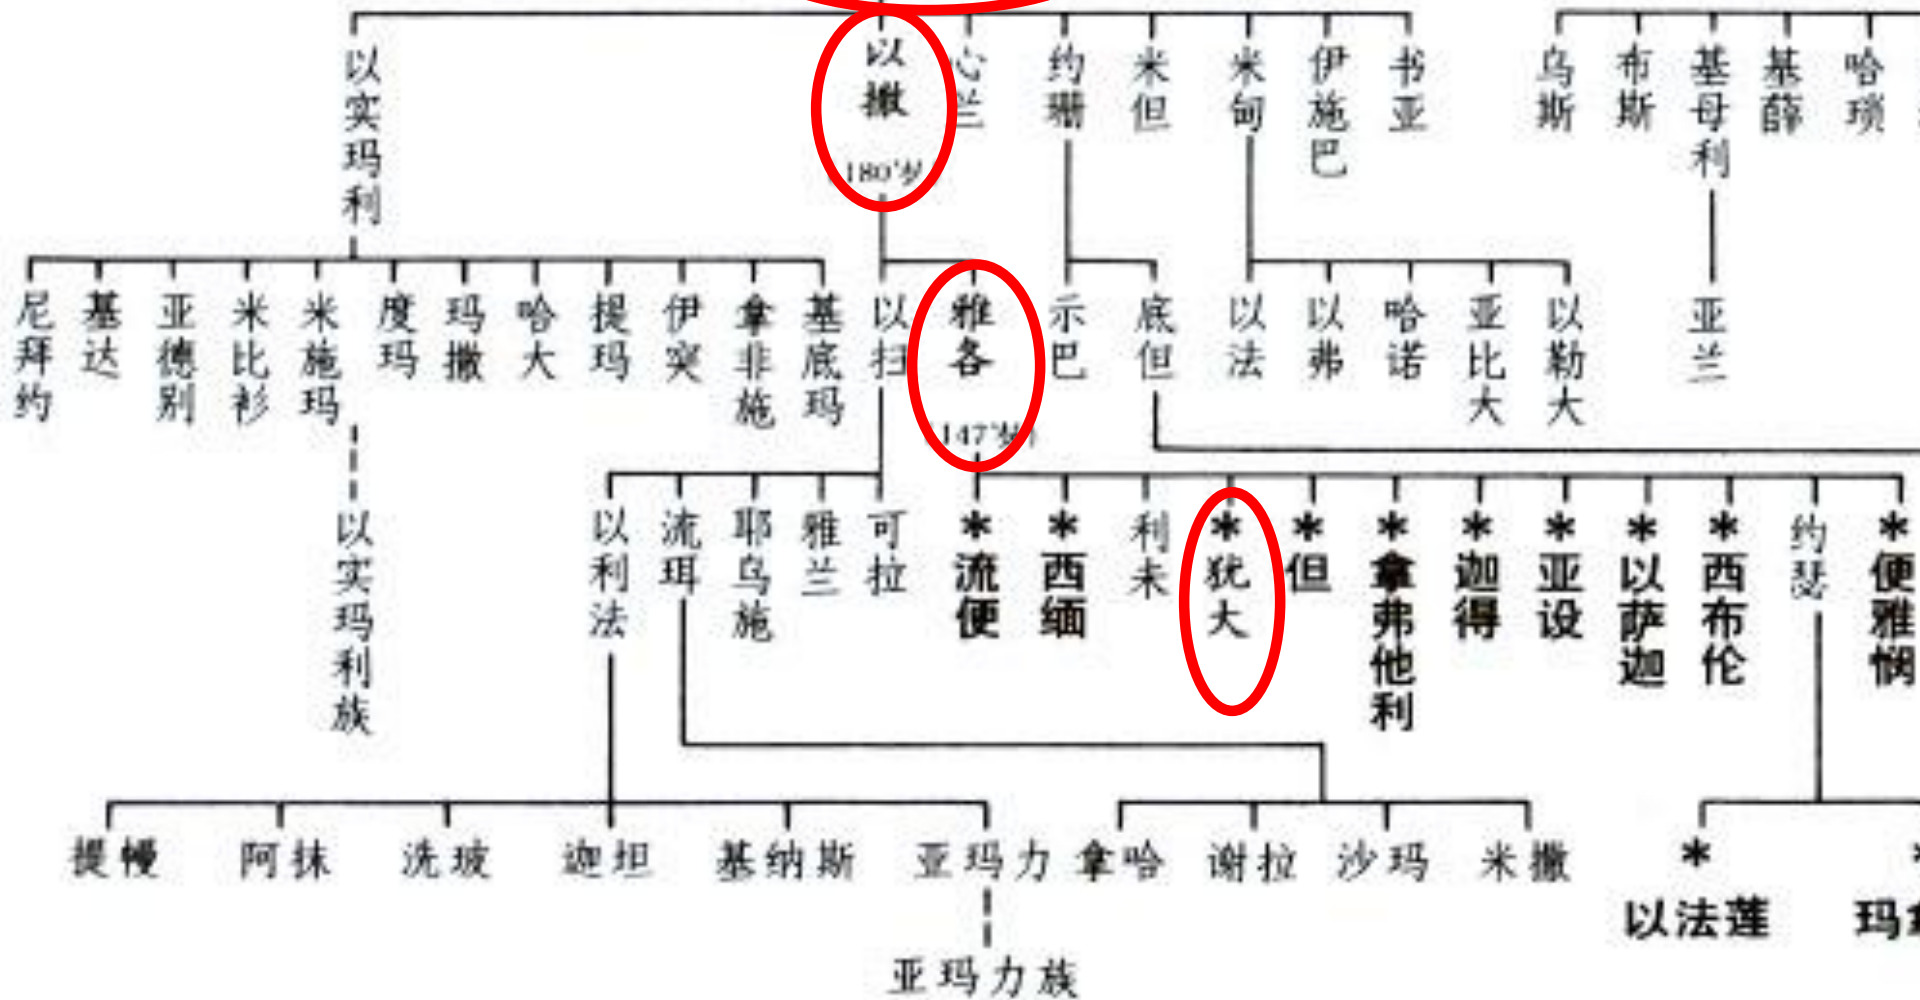

亚伯拉罕至以色列十二支派谱系表

他拉(205岁)

亚伯拉罕(175岁)

以撒
180岁

雅各
147岁

* 犹大

創世紀

37章：约瑟被卖到埃及的故事。

38章：犹大与媳妇他玛的故事。

39章：约瑟在埃及作奴仆的故事。

从认一认，到认得；

呈現出人為了自我利益和慾望得滿足
之下，所表現出來的欺騙和狡猾。

失物招领，请来认一认！

1. 昧着良心的蒙骗。请你认一认，

这件染血的彩衣是谁的？（创37:32-33）

打发人送到他们的父亲那里，说：「我们捡了这个；请认一认是你儿子的外衣不是？」他认得，就说：「这是我儿子的外衣。有恶兽把他吃了，约瑟被撕碎了！撕碎了！」

本城的长老就要召那人来问他，他若执意说：

『我不愿意娶她』，他哥哥的妻就要当着长老到那人的跟前，脱了他的鞋，吐唾沫在他脸上，说：

『凡不为哥哥建立家室的都要这样待他。』在以色列中，他的名必称为脱鞋之家。」

创世纪38:6-11

犹大为长子珥娶妻，名叫她玛。犹大的长子珥在耶和华眼中看为恶，耶和华就叫他死了。犹大对俄南说：「你当与你哥哥的妻子同房，向她尽你为弟的本分，为你哥哥生子立后。」俄南知道生子不归自己，所以同房的时候便遗在地，免得给他哥哥留后。俄南所做的在耶和华眼中看为恶，耶和华也就叫他死了。犹大心里说：「恐怕示拉也死，像他两个哥哥一样」，就对他儿妇她玛说：「你去，在你父亲家里守寡，等我儿子示拉长大。」她玛就回去，住在她父亲家里。

3. 在神台前的审判。请你认一认，

这是你曾经做的事吗？（传12:14）

因为人所做的事，连一切隐藏的事，无论是善是恶，神都必审问。

神的儿子

耶稣，神的儿子生为一个小婴儿。

耶稣服事众人。

耶稣基督 “万有的主”

!